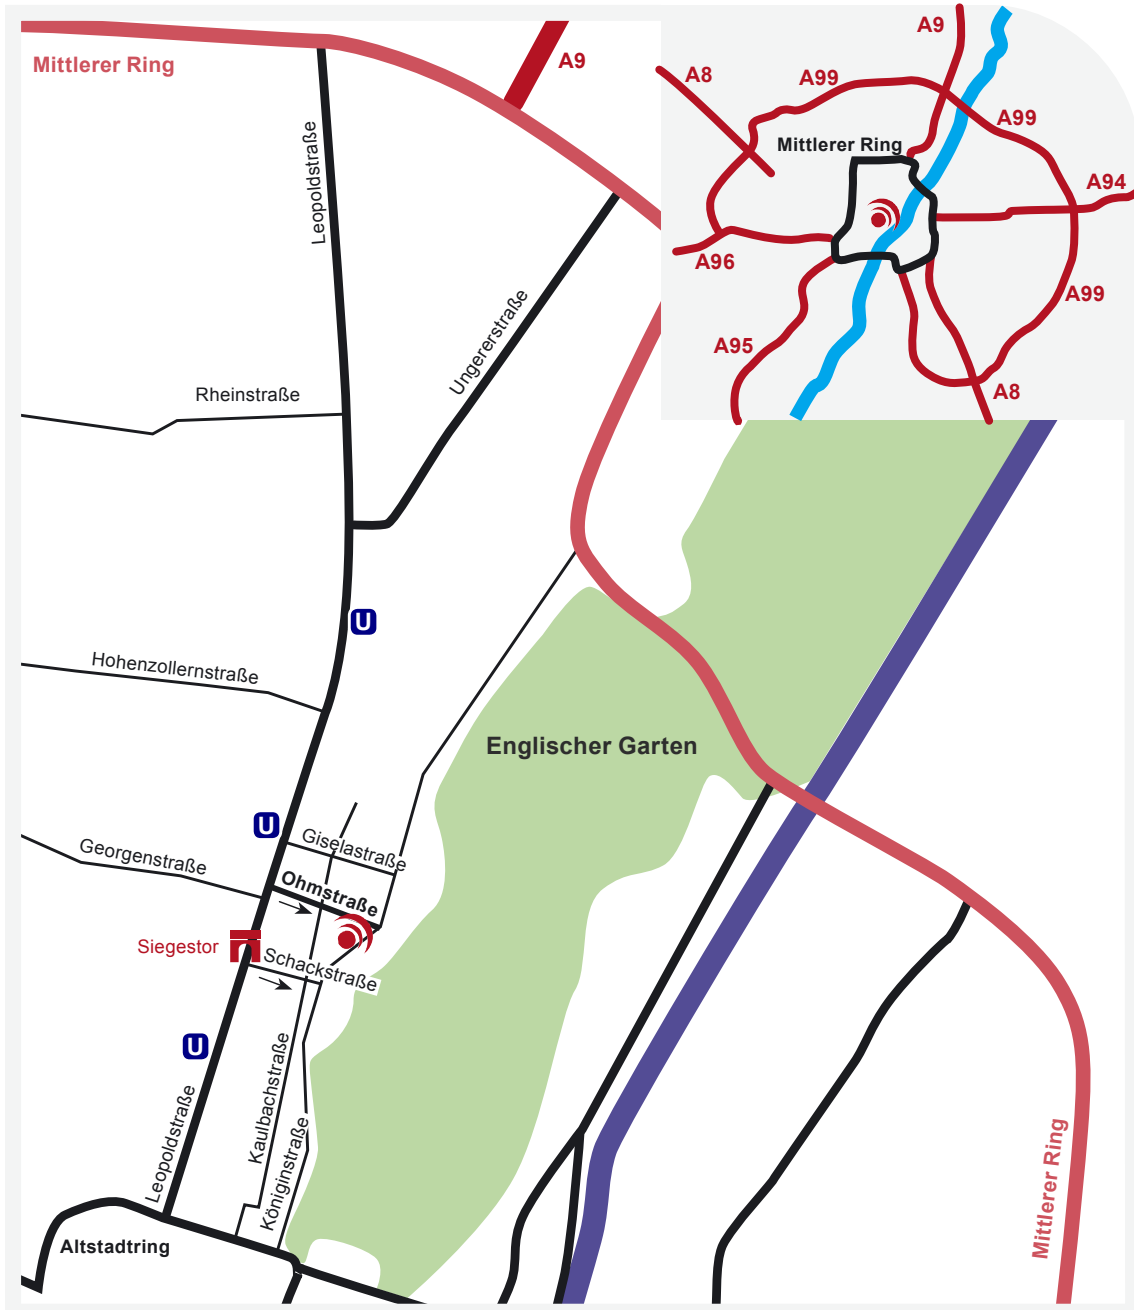

S O FINDEN SIE UNS

MIT DEN ÖFFENTLICHEN VERKEHRSMITTELN

Mit den U-Bahnlinien U3 oder U6 bis Giselastraße, bitte Aufgang Giselastrasse benutzen.

MIT DEM AUTO

Parkplätze stehen im Hinterhof zur Verfügung. Die Parkschanke öffnen wir gerne nach einem kurzen Anruf.